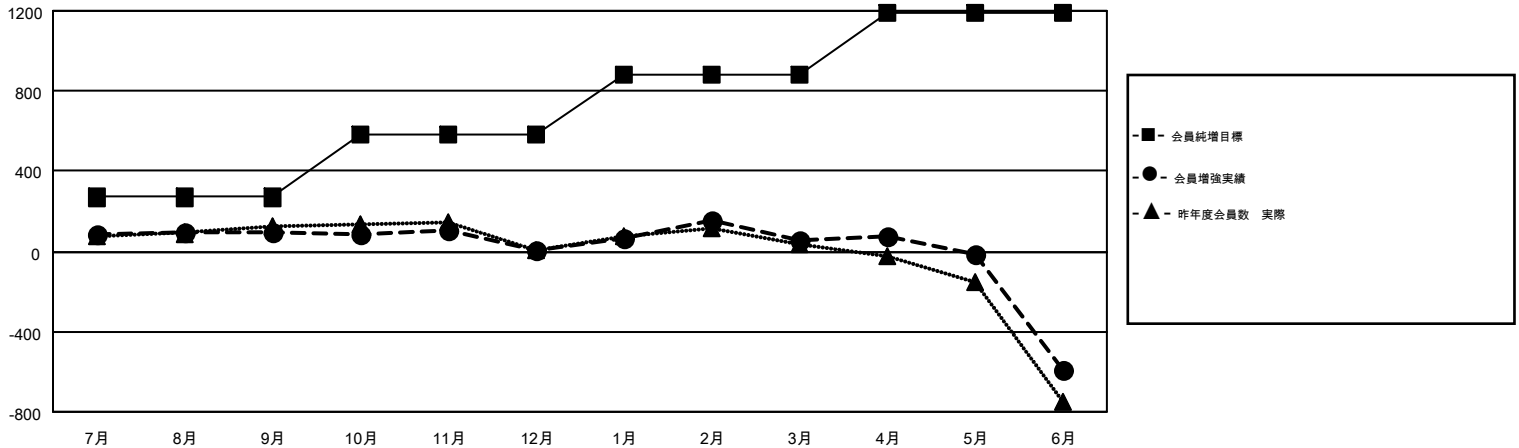

GMT MONTHLY MEMBERSHIP PROGRESS REPORT

Results as of: 6/30/2019

Multiple District 337

LOCATION: JAPAN

GMT: MASAYOSHI MARUYAMA, YASUHISA NAKAMURA

GMT会則地域 5

クラブ				名			
結果: 2018-2019				結果: 2018-2019			
四半期	新クラブ目標	新クラブ	解散クラブ	四半期	会員純増目標	会員増強実績	退会者(転籍を含む)実際
7月/8月/9月	0	1	2	7月/8月/9月	270	412	295
10月/11月/12月	1	1	0	10月/11月/12月	310	219	306
1月/2月/3月	1	2	0	1月/2月/3月	300	323	262
4月/5月/6月	2	1	4	4月/5月/6月	310	296	927

新クラブ目標及び実績累計

会員目標及び実績累計

解散クラブ: 6	302 CLUBS OF 394 一名以上の新会員を登録	男女別 男性 11,434 (75.44%) 女性 3,722 (24.56%)
退会者 物故会員 123 クラブ解散 90 その他 1,577 合計 1,790	会員累計データを見るには、ここをクリック	世帯主/家族会員合計 5,451 国際会費半額の家族会員 2,968