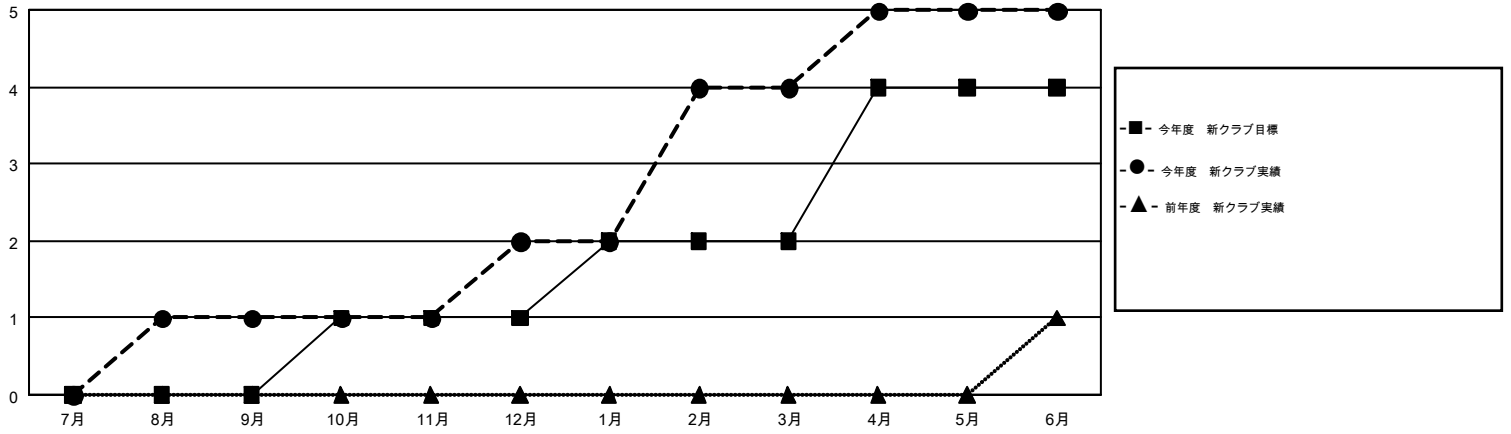

GMT MONTHLY MEMBERSHIP PROGRESS REPORT

Results as of: 6/30/2019

Multiple District 337

LOCATION: JAPAN

GMT: MASAYOSHI MARUYAMA, YASUHISA NAKAMURA

GMT会則地域 5

クラブ				名			
結果: 2018-2019				結果: 2018-2019			
四半期	新クラブ目標	新クラブ	解散クラブ	四半期	会員純増目標	会員増強実績	退会者(転籍を含む)実際
7月/8月/9月	0	1	2	7月/8月/9月	270	412	295
10月/11月/12月	1	1	0	10月/11月/12月	310	219	306
1月/2月/3月	1	2	0	1月/2月/3月	300	323	262
4月/5月/6月	2	1	4	4月/5月/6月	310	296	927

新クラブ目標及び実績累計

会員目標及び実績累計

解散クラブ: 6	302 CLUBS OF 394 一名以上の新会員を登録	男女別 男性 11,434 (75.44%) 女性 3,722 (24.56%)
退会者 物故会員 123 クラブ解散 90 その他 1,577 合計 1,790	会員累計データを見るには、ここをクリック	世帯主/家族会員合計 5,451 国際会費半額の家族会員 2,968